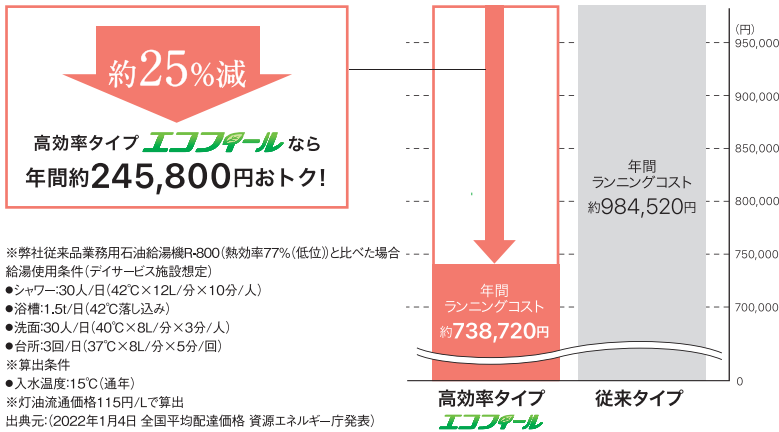

定格出力350kWの
ボイラーなら

▶ 8台 367kW

定格出力525kWの
ボイラーなら

▶ 12台 551kW

高効率燃焼で、ランニングコスト削減

96%(高位)という高い熱効率の省エネルギー設計。
従来の石油ボイラーに比べ、大幅にランニングコストを削減します。

CO₂排出量を大幅に削減

高効率の熱交換で高い環境性能を実現。
地球温暖化の原因になるCO₂の排出量を約25%も削減します。

お湯を貯めない、瞬間式の石油給湯機だから
湯切れのない快適な給湯と、ランニングコスト削減を両立。

直圧
瞬間式

水道直圧のパワフル給湯で
湯切れもありません。

熱効率
高位96%
低位102%

排気熱を再利用し、灯油のエネルギーを
96%(高位)使いぎります。

※高位:発熱量 46.5MJ/kgで計算、低位:発熱量 43.5MJ/kgで計算
(日本冷凍空調学会 公表値)

屋外/屋内設置タイプをラインアップ

遠隔監視で、迅速な故障対応 (アフターサポートプラン、安心保証リースプランに標準対応)