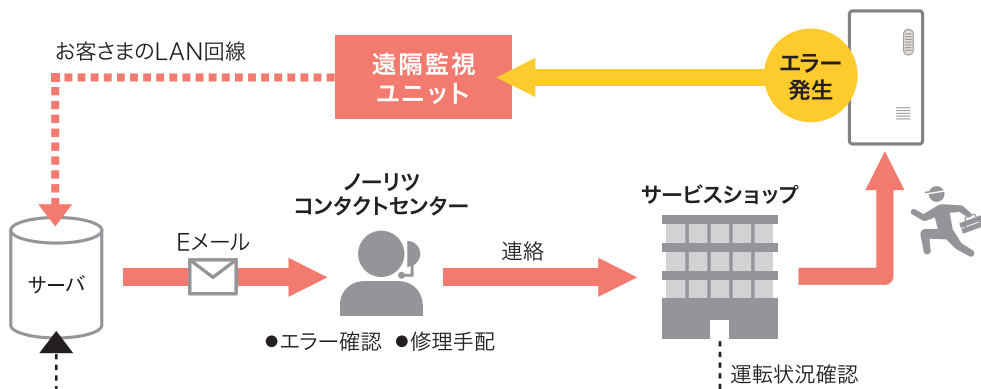

お湯を貯めない、瞬間式の石油給湯機だから
湯切れのない快適な給湯と、ランニングコスト削減を両立。

直圧
瞬間式

水道直圧のパワフル給湯で
湯切れもありません。

熱効率
高位96%
低位102%

排気熱を再利用し、灯油のエネルギーを
96%(高位)使いぎります。

※高位:発熱量 46.5MJ/kgで計算、低位:発熱量 43.5MJ/kgで計算
(日本冷凍空調学会 公表値)

屋外/屋内設置タイプをラインアップ

遠隔監視で、迅速な故障対応 (アフターサポートプラン、安心保証リースプランに標準対応)

エラー発生時はLAN回線を通じてノーリツコンタクトセンターに情報を送信。
当社サービスマンが速やかに詳細状況を確認でき、スピーディに対応します。

故障の検知・連絡・
修理手配まで
自動対応!

遠隔監視ユニット
NAU-2-LAN 有線LAN
希望小売価格 **¥36,000**(税抜)
屋内外設置 0708126

※遠隔監視には別途、遠隔監視ユニットと関連部材、お客さま所有のLAN回線(有線)が必要です。