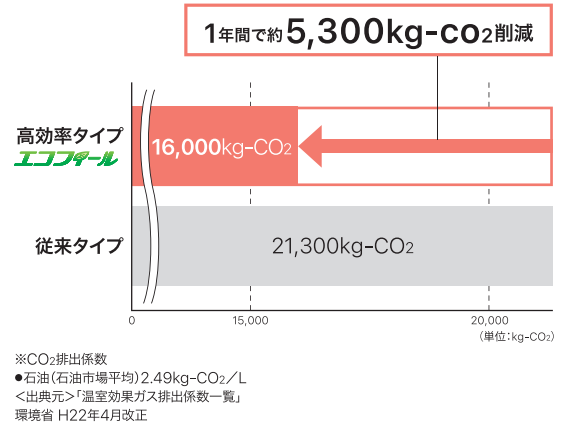

定格出力350kWの
ボイラーなら

▶ 8台 367kW

定格出力525kWの
ボイラーなら

▶ 12台 551kW

高効率燃焼で、ランニングコスト削減

96%(高位)という高い熱効率の省エネルギー設計。
従来の石油ボイラーに比べ、大幅にランニングコストを削減します。

CO₂排出量を大幅に削減

高効率の熱交換で高い環境性能を実現。
地球温暖化の原因になるCO₂の排出量を約25%も削減します。

お湯を貯めない、瞬間式の石油給湯機だから
湯切れのない快適な給湯と、ランニングコスト削減を両立。

直圧
瞬間式

水道直圧のパワフル給湯で
湯切れもありません。

熱効率
高位96%
低位102%

排気熱を再利用し、灯油のエネルギーを
96%(高位)使いぎります。

※高位:発熱量 46.5MJ/kgで計算、低位:発熱量 43.5MJ/kgで計算
(日本冷凍空調学会 公表値)

屋外/屋内設置タイプをラインアップ

遠隔監視で、迅速な故障対応 (アフターサポートプラン、安心保証リースプランに標準対応)